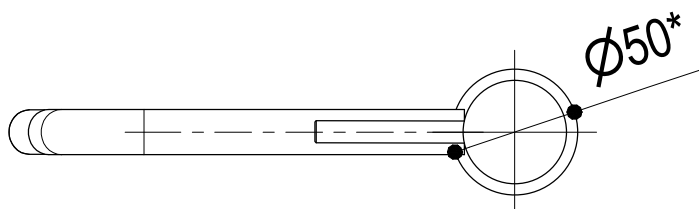

SCHEDA TECNICA / TECHNICAL DATA

RUBINETTERIE RITMONIO S.R.L. si riserva tutti i diritti connessi con il presente documento e con l'oggetto o la materia ivi rappresentati con divieto di riprodurlo, utilizzarlo o renderlo accessibile a terzi in assenza di previa autorizzazione. Disegno CAD non modificabile a mano

RUBINETTERIE RITMONIO S.R.L. will claim all rights related to the present document and with the object or subject represented therein with the prohibition of reproduction, use or disclosure to third parties without previous permission. The Cad plan is not alterable by hand

* Ingombro piano lavello
* Top basin covered space

Ritmonio
Living a quality experience.
13019 VARALLO - (VC) - ITALY

SERIE CUCINA

CODICE EOCU220

DATA EMISSIONE 12/11/18

DENOMINAZIONE
Miscelatore monocomando per lavabo cucina
Single lever mixer for kitchen sink

REVISIONE /
/