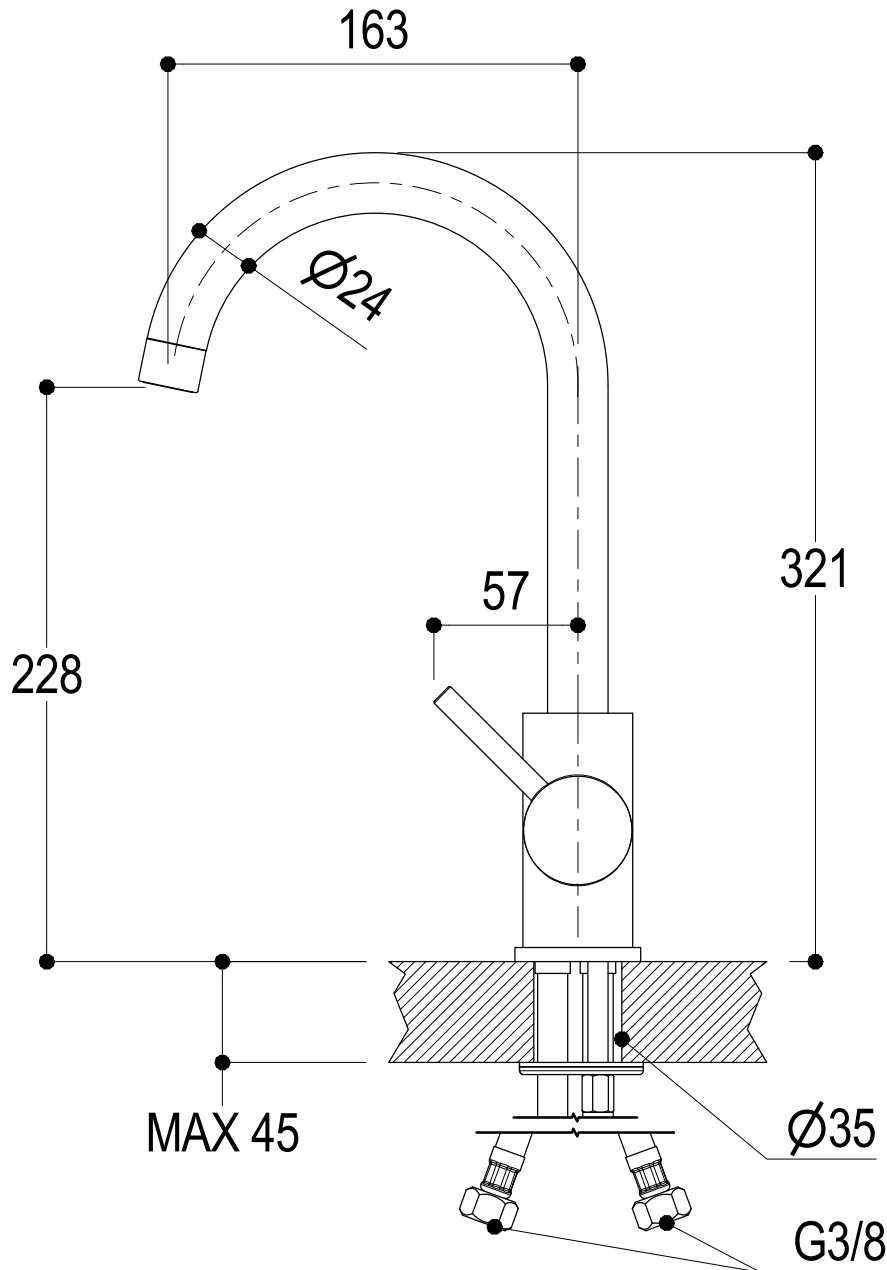

SCHEDA TECNICA / TECHNICAL DATA

RUBINETTERIE RITMONIO S.R.L. si riserva tutti i diritti connessi con il presente documento e con l'oggetto o la materia ivi rappresentati con divieto di riprodurlo, utilizzarlo o renderlo accessibile a terzi in assenza di previa autorizzazione. Disegno CAD non modificabile a mano

RUBINETTERIE RITMONIO S.R.L. will claim all rights related to the present document and with the object or subject represented therein with the prohibition of reproduction, use or disclosure to third parties without previous permission. The Cad plan is not alterable by hand

* Ingombro piano livello
* Top basin covered space

Ritmonio
Living a quality experience.
13019 VARALLO - (VC) - ITALY

SERIE CUCINA

CODICE EOCU250

DATA EMISSIONE 12/11/18

DENOMINAZIONE Miselatore monocomando per lavello cucina
Single lever mixer for kitchen sink

REVISIONE /
/