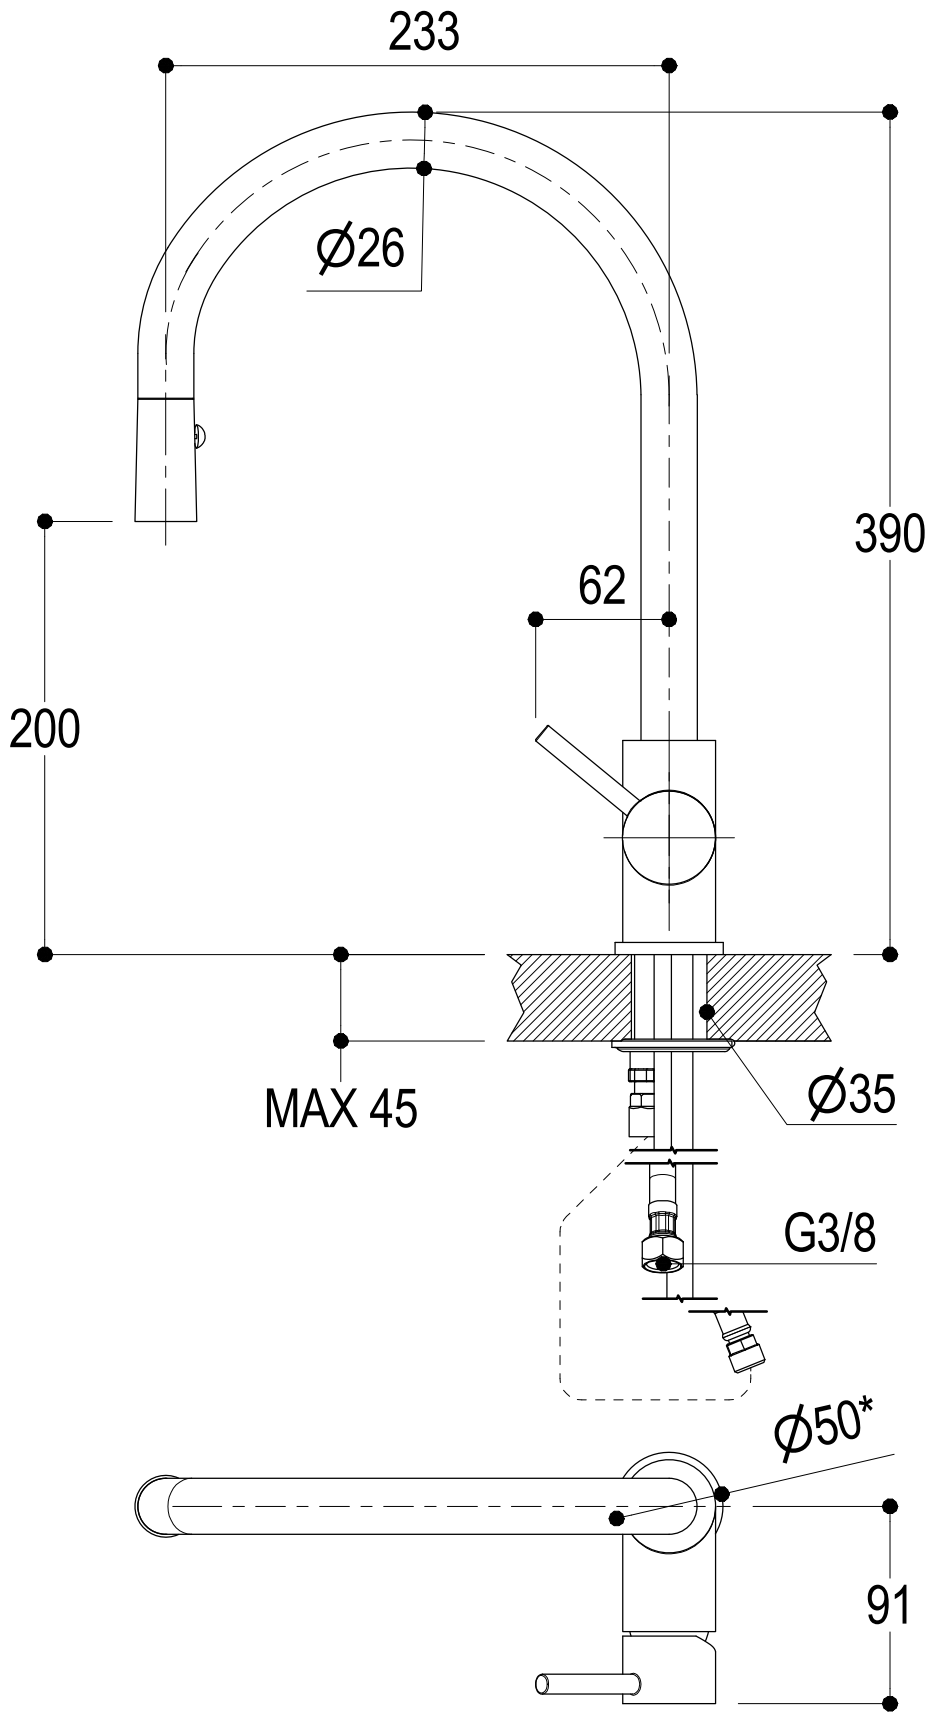

SCHEDA TECNICA / TECHNICAL DATA

RUBINETTERIE RITMONIO S.R.L. si riserva tutti i diritti connessi con il presente documento e con l'oggetto o la materia ivi rappresentati con divieto di riprodurlo, utilizzarlo o renderlo accessibile a terzi in assenza di previa autorizzazione. Disegno CAD non modificabile a mano

RUBINETTERIE RITMONIO S.R.L. will claim all rights related to the present document and with the object or subject represented therein with the prohibition of reproduction, use or disclosure to third parties without previous permission. The Cad plan is not alterable by hand

* Ingombro piano livello
* Top basin covered space

Ritmonio
Living a quality experience.
13019 VARALLO - (VC) - ITALY

SERIE CUCINA

CODICE EOCU230

DATA EMISSIONE 13/11/18

DENOMINAZIONE Miselatore monocomando per lavello cucina
Single lever mixer for kitchen sink

REVISIONE /
/