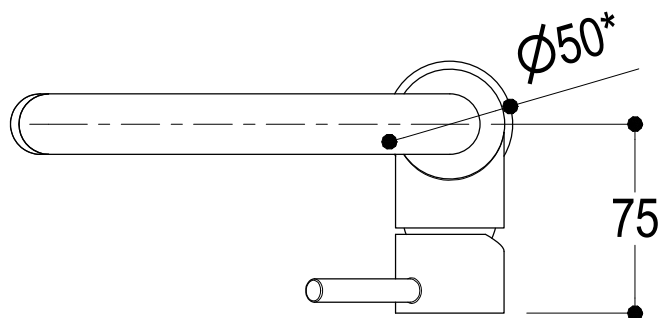

SCHEDA TECNICA / TECHNICAL DATA

RUBINETTERIE RITMONIO S.R.L. si riserva tutti i diritti connessi con il presente documento e con l'oggetto o la materia ivi rappresentati con divieto di riprodurlo, utilizzarlo o renderlo accessibile a terzi in assenza di previa autorizzazione. Disegno CAD non modificabile a mano

RUBINETTERIE RITMONIO S.R.L. will claim all rights related to the present document and with the object or subject represented therein with the prohibition of reproduction, use or disclosure to third parties without previous permission. The Cad plan is not alterable by hand

* Ingombro piano livello
* Top basin covered space

Ritmonio
Living a quality experience.
13019 VARALLO - (VC) - ITALY

SERIE CUCINA

CODICE EOCU250

DATA EMISSIONE 12/11/18

DENOMINAZIONE Miselatore monocomando per lavello cucina
Single lever mixer for kitchen sink

REVISIONE /
/