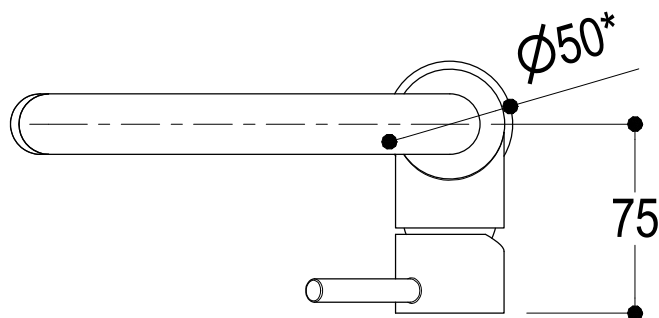

SCHEDA TECNICA / TECHNICAL DATA

RUBINETTERIE RITMONIO S.R.L. si riserva tutti i diritti connessi con il presente documento e con l'oggetto o la materia ivi rappresentati con divieto di riprodurlo, utilizzarlo o renderlo accessibile a terzi in assenza di previa autorizzazione. Disegno CAD non modificabile a mano

RUBINETTERIE RITMONIO S.R.L. will claim all rights related to the present document and with the object or subject represented therein with the prohibition of reproduction, use or disclosure to third parties without previous permission. The Cad plan is not alterable by hand

* Ingombro piano livello
* Top basin covered space

Ritmonio
Living a quality experience.
13019 VARALLO - (VC) - ITALY

SERIE CUCINA

CODICE EOCU250

DATA EMISSIONE 12/11/18

DENOMINAZIONE Miselatore monocomando per lavello cucina
Single lever mixer for kitchen sink

REVISIONE /
/