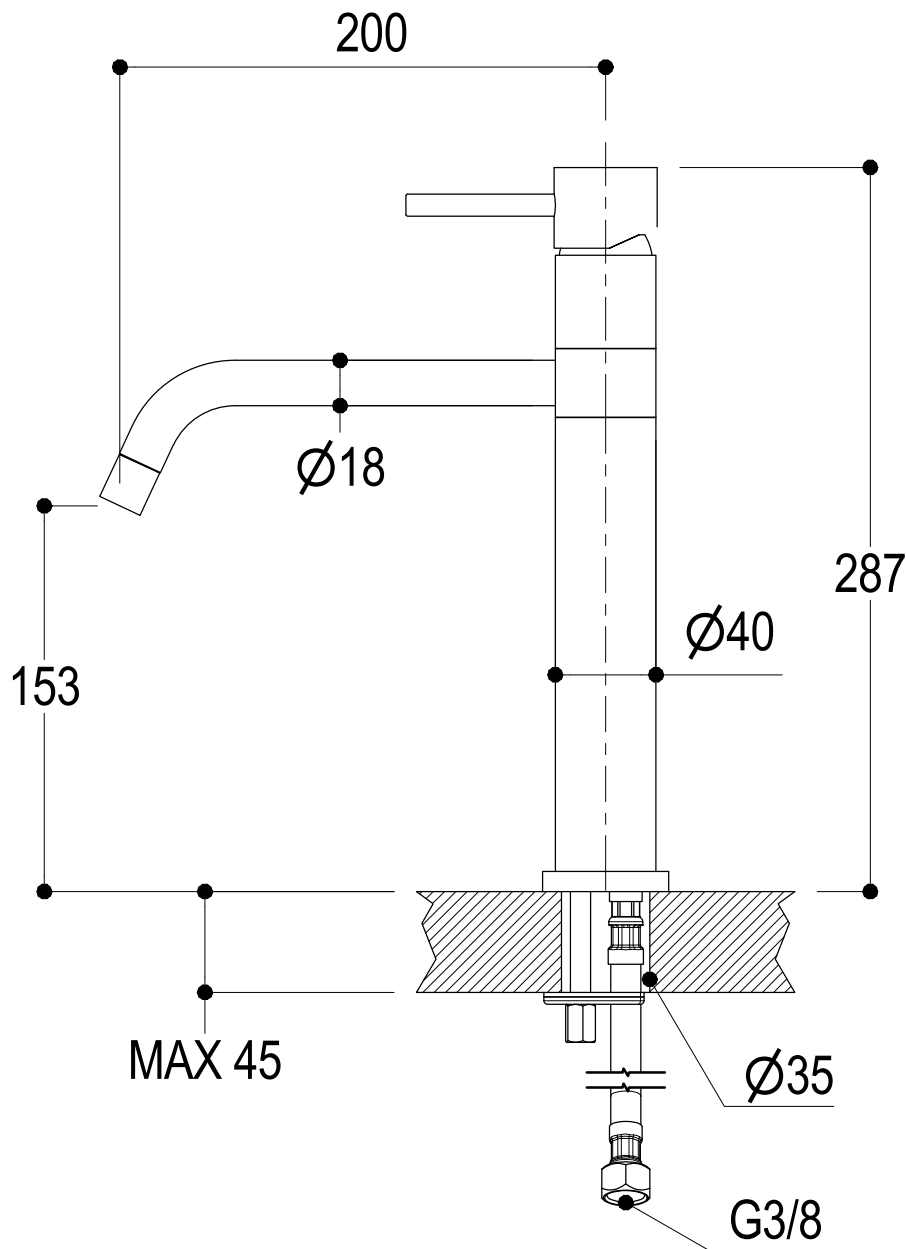

SCHEDA TECNICA / TECHNICAL DATA

RUBINETTERIE RITMONIO S.R.L. si riserva tutti i diritti connessi con il presente documento e con l'oggetto o la materia ivi rappresentati con divieto di riprodurlo, utilizzarlo o renderlo accessibile a terzi in assenza di previa autorizzazione. Disegno CAD non modificabile a mano

RUBINETTERIE RITMONIO S.R.L. will claim all rights related to the present document and with the object or subject represented therein with the prohibition of reproduction, use or disclosure to third parties without previous permission. The Cad plan is not alterable by hand

* Ingombro piano lavello
* Top basin covered space

Ritmonio
Living a quality experience.
13019 VARALLO - (VC) - ITALY

SERIE CUCINA

CODICE EOCU220

DATA EMISSIONE 12/11/18

DENOMINAZIONE
Miscelatore monocomando per lavabo cucina
Single lever mixer for kitchen sink

REVISIONE /
/